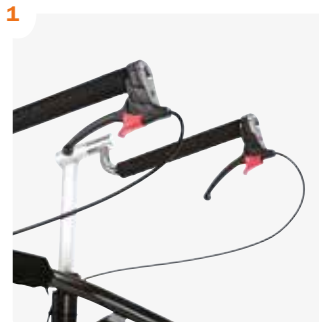

Accesorios

Frenos de mano
86834/86873