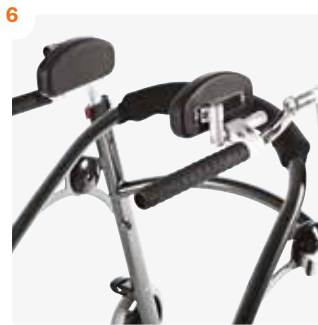

R82

Altura del usuario
800-1800 mm

Peso máximo
80 kg

Entorno
Interior y exterior

Crocodile®

Crocodile es un andador para niños con discapacidad, que necesitan una asistencia suplementaria en su caminar diario. Crocodile está disponible en 3 tallas.

Lo más destacado de Crocodile

Altura regulable

Altura fácilmente ajustable sin utilizar herramientas.

Empuñaduras multiajustables

Permiten aumentar la altura y la anchura. Colocar las empuñaduras cerca del cuerpo proporciona mayor soporte y una mejor postura para andar.

Medidas adicionales en nuestra web

Bueno saber

Crocodile es nuestro andador posterior, que permite a los niños con discapacidades moderadas ponerse en pie y caminar, ayudándoles a tener más y mejor movilidad. Los accesorios proporcionan el soporte exacto lo que es necesario para que el usuario se sienta seguro e independiente.

Accesorios

Frenos de mano
86834/86873

Soporte para antebrazo con empuñadura
86858/59/60

Posicionador almohadillado para antebrazos
869370

Barra transversal para accesorios posteriores (T3)
86880

Soportes de cadera, modelo Gator
8680x