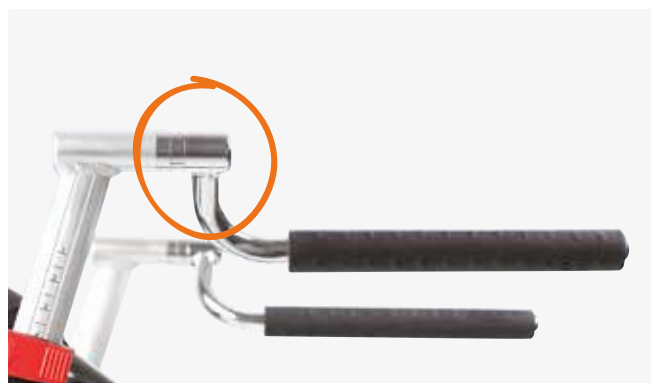

R82

Altura del usuario
800-1800 mm

Peso máximo
80 kg

Entorno
Interior y exterior

Crocodile®

Crocodile es un andador para niños con discapacidad, que necesitan una asistencia suplementaria en su caminar diario. Crocodile está disponible en 3 tallas.

Lo más destacado de Crocodile

Altura regulable

Altura fácilmente ajustable sin utilizar herramientas.

Empuñaduras multiajustables

Permiten aumentar la altura y la anchura. Colocar las empuñaduras cerca del cuerpo proporciona mayor soporte y una mejor postura para andar.

Antirretroceso en ruedas posteriores

El bloqueo de la marcha atrás en las ruedas posteriores se utiliza en niños con menor equilibrio y control.

Chasis plegable

Facilita el almacenamiento y transporte de cocodrilo.