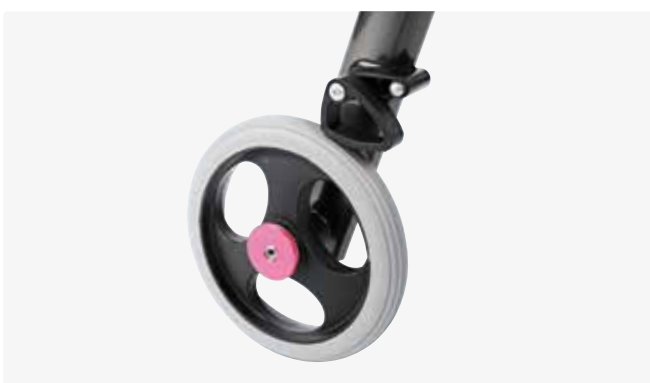

R82

Altura del usuario
800-1800 mm

Peso máximo
80 kg

Entorno
Interior y exterior

Crocodile®

Crocodile es un andador para niños con discapacidad, que necesitan una asistencia suplementaria en su caminar diario. Crocodile está disponible en 3 tallas.

Lo más destacado de Crocodile

Altura regulable

Altura fácilmente ajustable sin utilizar herramientas.

Empuñaduras multiajustables

Permiten aumentar la altura y la anchura. Colocar las empuñaduras cerca del cuerpo proporciona mayor soporte y una mejor postura para andar.

Antirretroceso en ruedas posteriores

El bloqueo de la marcha atrás en las ruedas posteriores se utiliza en niños con menor equilibrio y control.

Chasis plegable

Facilita el almacenamiento y transporte de cocodrilo.

Medidas adicionales en nuestra web

Bueno saber

Crocodile es nuestro andador posterior, que permite a los niños con discapacidades moderadas ponerse en pie y caminar, ayudándoles a tener más y mejor movilidad. Los accesorios proporcionan el soporte exacto lo que es necesario para que el usuario se sienta seguro e independiente.