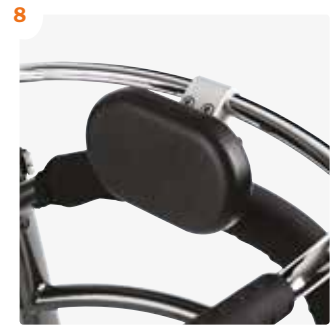

Soporte posterior
86816