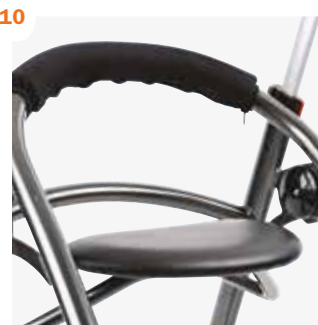

R82

Altura del usuario
800-1800 mm

Peso máximo
80 kg

Entorno
Interior y exterior

Crocodile®

Crocodile es un andador para niños con discapacidad, que necesitan una asistencia suplementaria en su caminar diario. Crocodile está disponible en 3 tallas.

Lo más destacado de Crocodile

Altura regulable

Altura fácilmente ajustable sin utilizar herramientas.

Empuñaduras multiajustables

Permiten aumentar la altura y la anchura. Colocar las empuñaduras cerca del cuerpo proporciona mayor soporte y una mejor postura para andar.

Accesorios

Frenos de mano
86834/86873

Soporte para antebrazo con empuñadura
86858/59/60

Posicionador almohadillado para antebrazos
869370

Barra transversal para accesorios posteriores (T3)
86880

Soportes de cadera, modelo Gator
8680x

Soportes de cadera
86819

Cincha para soportes de cadera Gator
Sn4016

Soporte posterior
86816

Soporte posterior, ajustable (T3)
86886

Asiento
8682x, 86863

Calzón
8682x

Tope para manos
86861

Medidas adicionales en nuestra web