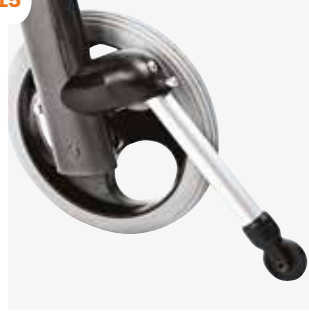

Soportes de cadera
86819

Cincha para soportes de cadera Gator
Sn4016

Soporte posterior
86816

Soporte posterior, ajustable (T3)
86886

Asiento
8682x, 86863

Calzón
8682x

Tope para manos
86861

Medidas adicionales en nuestra web

13

Bolsa portaobjetos (T1 y T2)
86839

14

Bolsa portaobjetos (T3)
86843

15

Antivuelco, pivotante
86815 (1-2), 86815-3S (3)

16

Asa para asistente
86866

River, 4 años

Mira a River andando en un Crocodile talla 1, también disponible en talla 2.