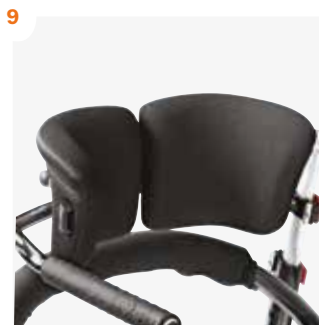

Soporte posterior, ajustable (T3)
86886