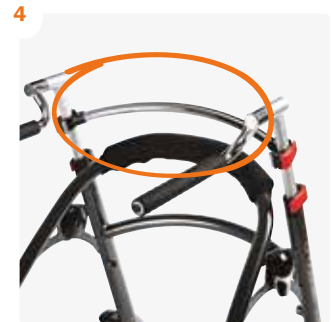

Medidas adicionales en nuestra web

Bueno saber

Crocodile es nuestro andador posterior, que permite a los niños con discapacidades moderadas ponerse en pie y caminar, ayudándoles a tener más y mejor movilidad. Los accesorios proporcionan el soporte exacto lo que es necesario para que el usuario se sienta seguro e independiente.

Accesorios

Frenos de mano
86834/86873

Soporte para antebrazo con empuñadura
86858/59/60

Posicionador almohadillado para antebrazos
869370

Barra transversal para accesorios posteriores (T3)
86880

Soportes de cadera, modelo Gator
8680x

Soportes de cadera
86819

Cincha para soportes de cadera Gator
Sn4016

Soporte posterior
86816

Soporte posterior, ajustable (T3)
86886

Asiento
8682x, 86863

Calzón
8682x

Tope para manos
86861

Medidas adicionales en nuestra web